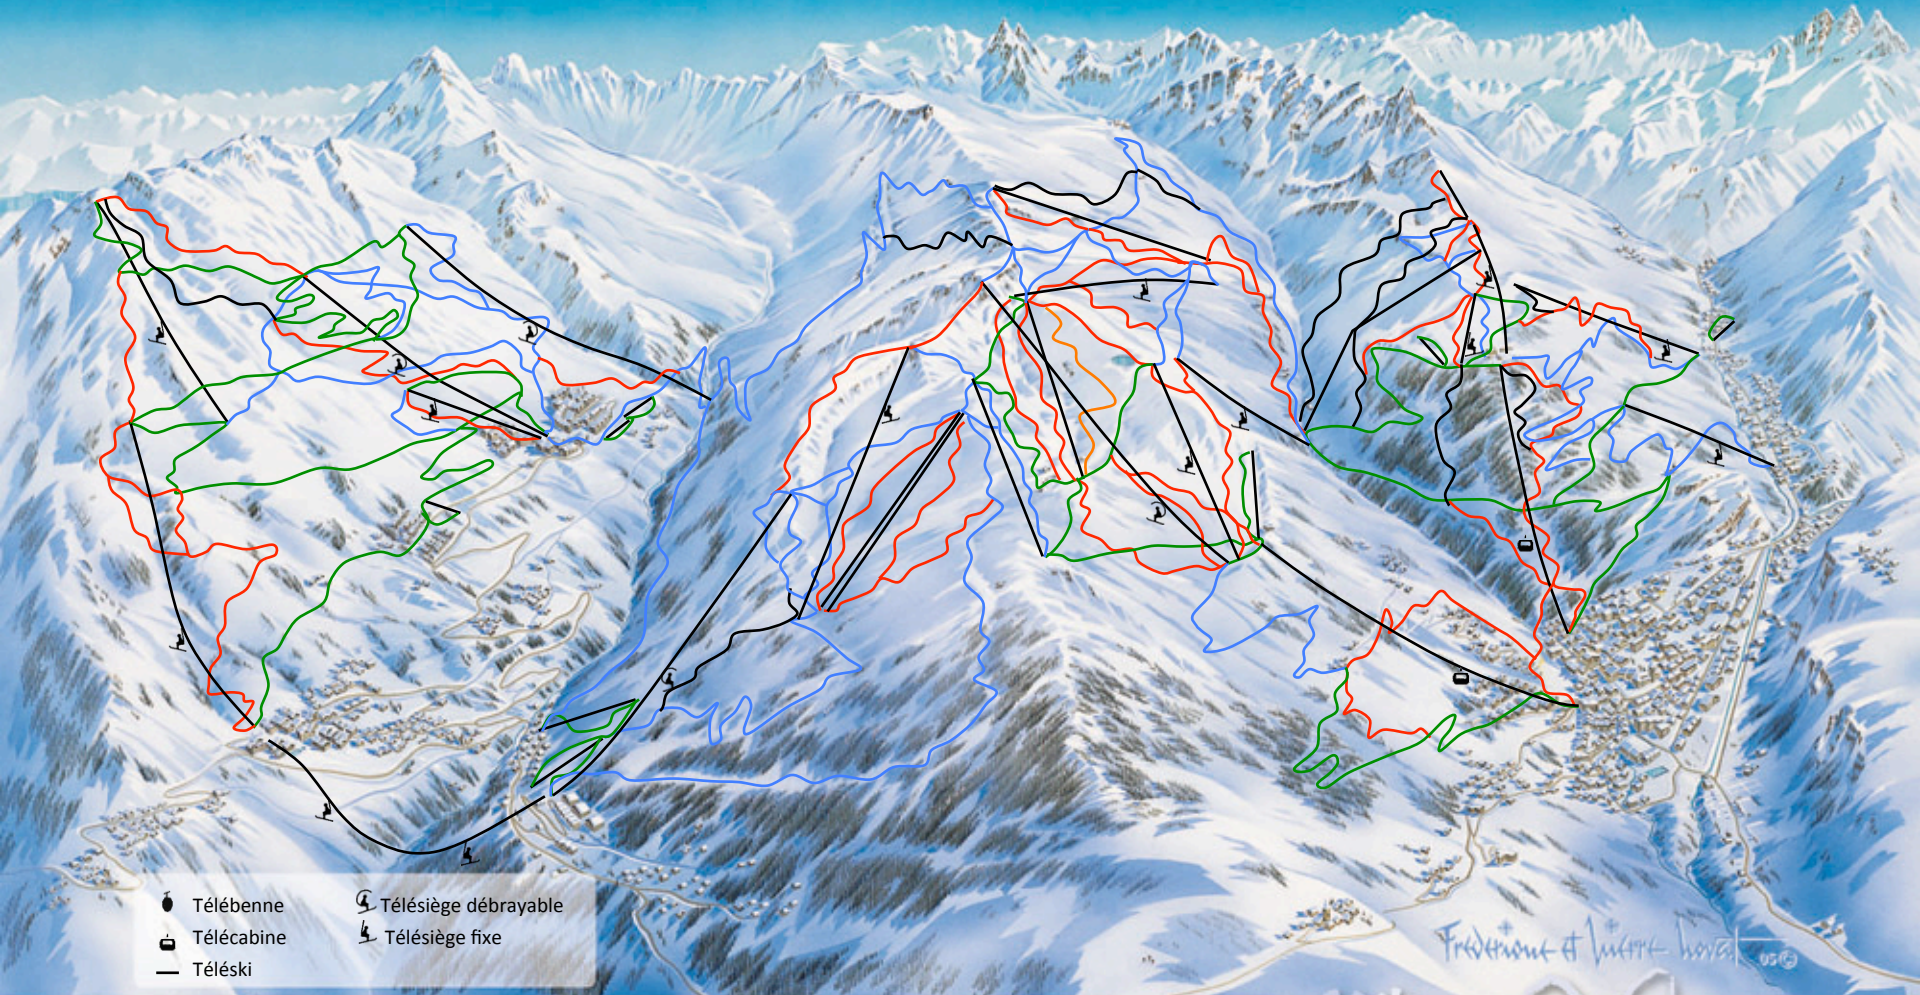

2007-2010

Frédéric et Lucie Inval 0516

- Télésiège de la Girodière 2007
- Télésiège du Moneul 2008
- Retenue collinaire du Lac de la Vieille 2008
- Suppression du télésiège du Crey du Quart 2009
- Nouvelles pistes noires 2009-2010

ski-valloire.net
le site non officiel de Valloire

Copyright Simon Gabolde - Version 2011