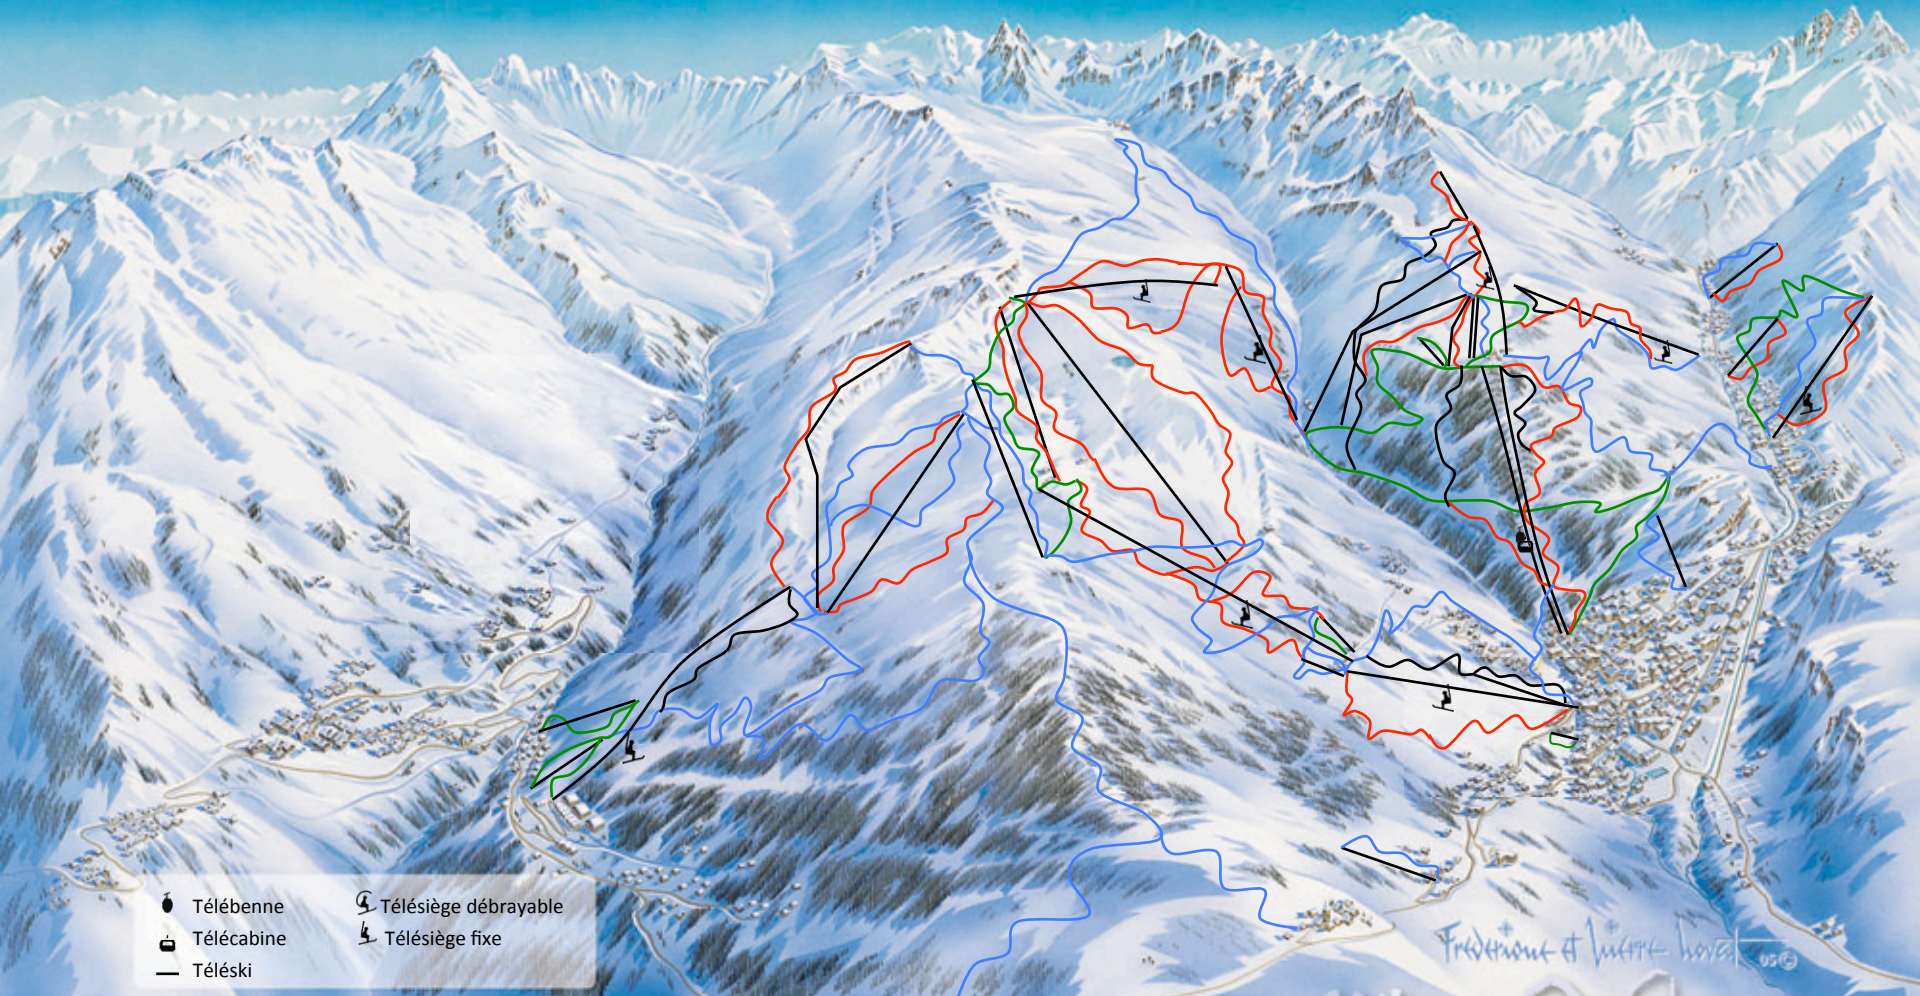

1982-1986

Frédéric et Lucie Inval 0516

ski-valloire.net
le site non officiel de Valloire

- Télésièges de Montissot et Colérieux **1982**
- Téléski de la Combe **1983**
- Télécabine de la Sétaz en remplacement du télésiège **1986**
- Téléski débutant des Etoiles (station) **1986**