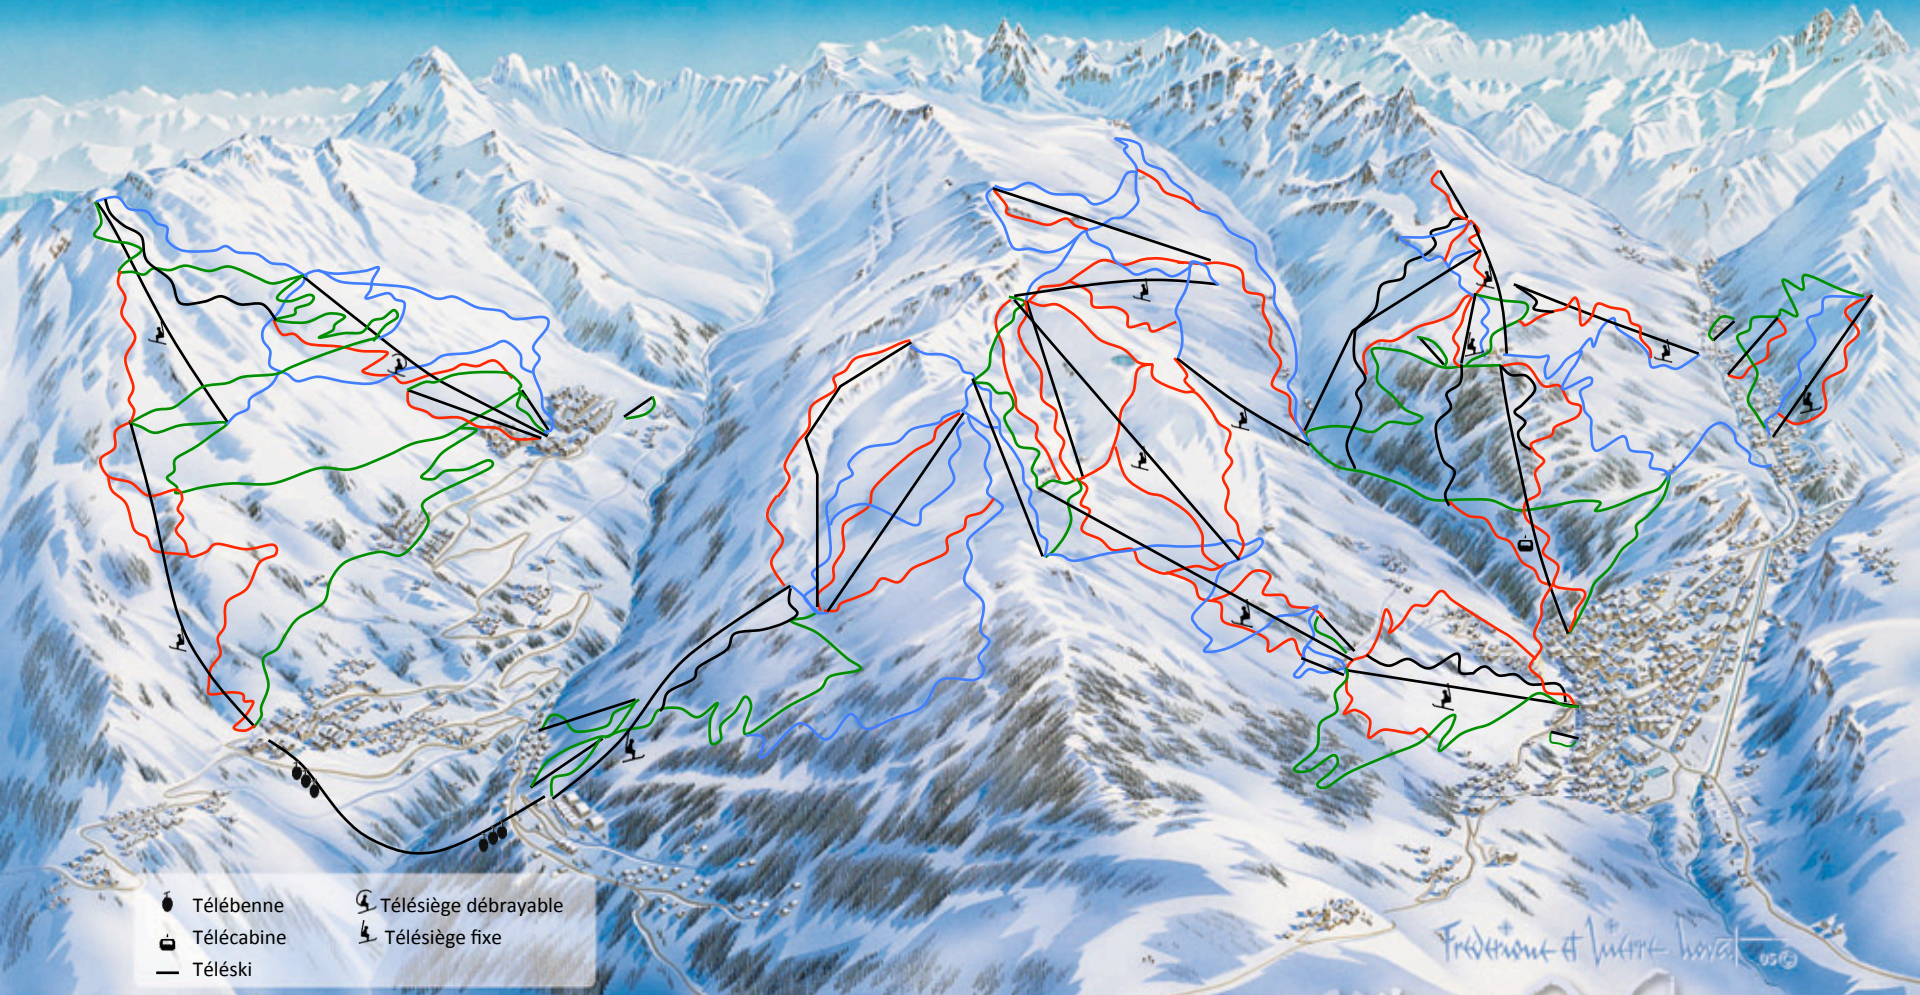

1994-1997

- Télébenne
- ☒ Télécabine
- Télési
- ☒ Télésiège débrayable
- ☒ Télésiège fixe

Frédéric et Lucie Inval 05

ski-valloire.net
le site non officiel de Valloire

- Télésiège du Lac de la Vieille *1994*
- Déplacement du télési de Château Ripaille *1994*
- Télési du Grand Plateau *1994*
- Remplacement du télésiège de Montissot sur un tracé différent *1997*