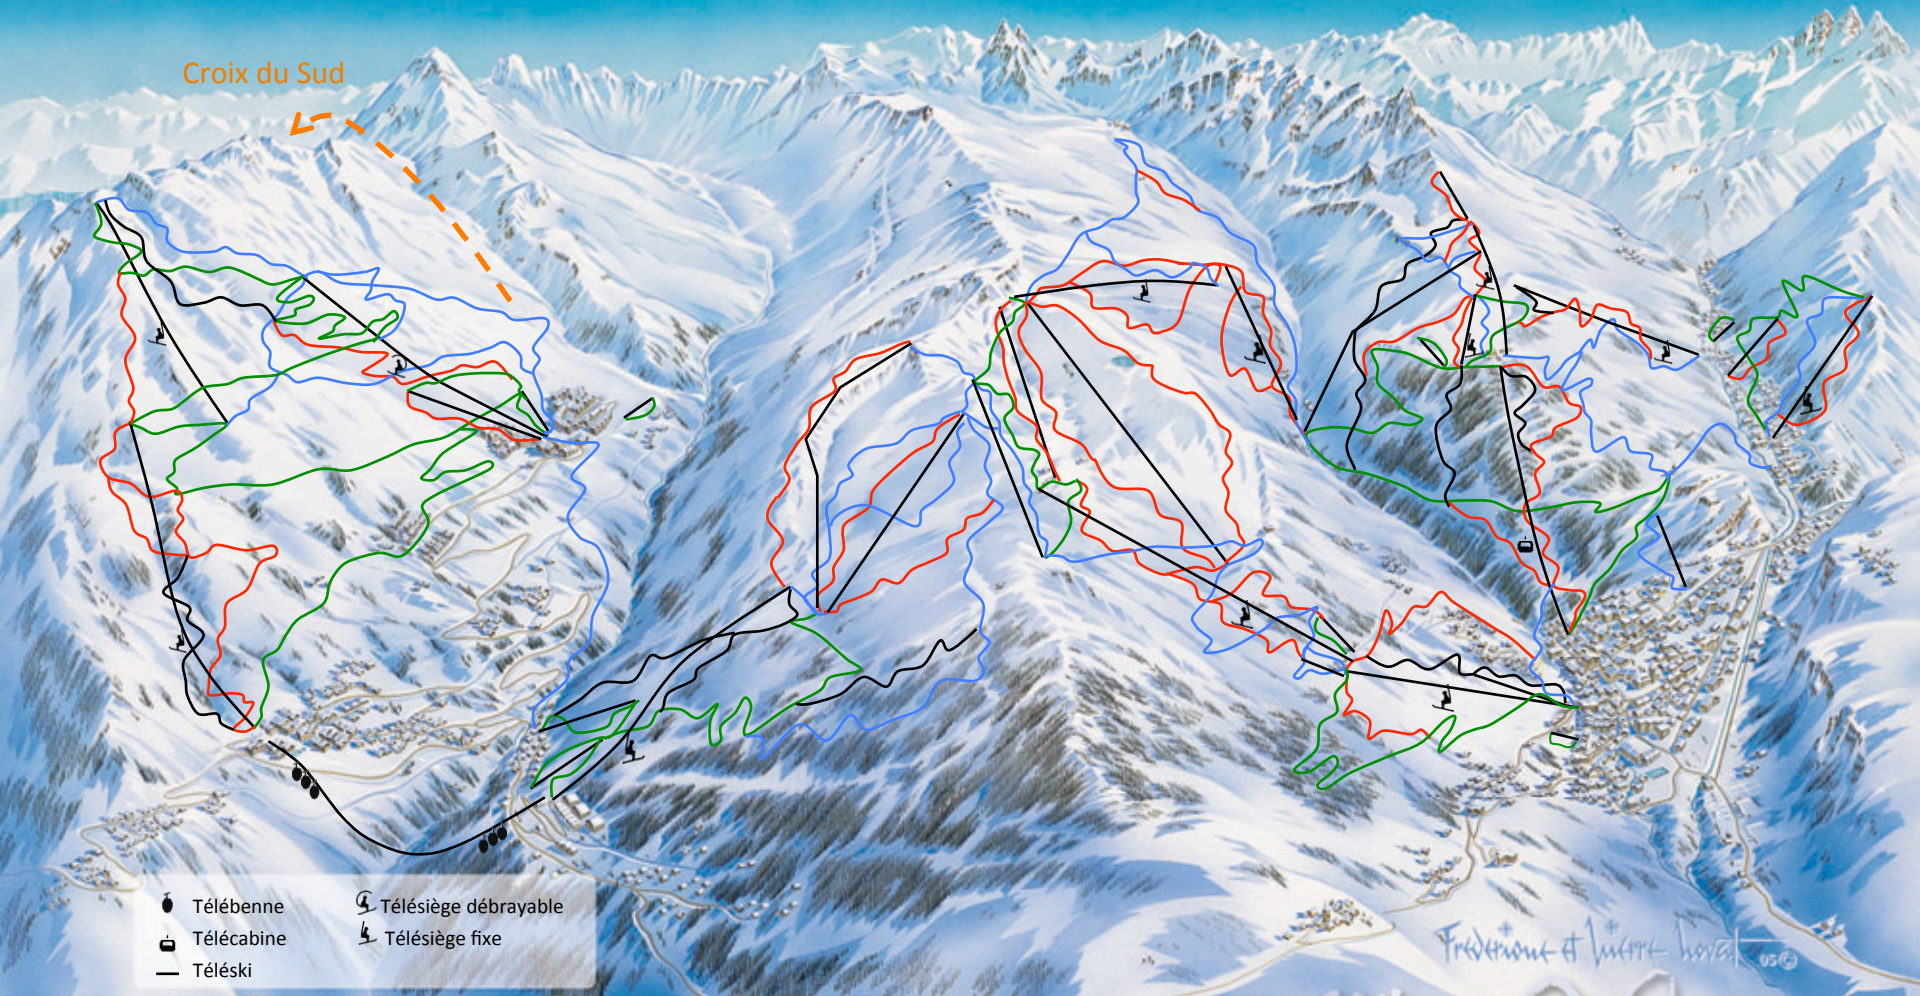

1986-1988

Frédéric et Lucie Inval 0516

ski-valloire.net
le site non officiel de Valloire

Copyright Simon Gabolde - Version 2011

- Liaison Valmeinier 1500 - Arméra par télépulsé 1987
- Piste des Lutins 1988
- Création de la station de Valmeinier 1800 1988
- Domaine skiable du Gros Crey : 3 télésièges et 2 téléskis 1988

1989-1993

- Télésiège de Thimel et réorganisation du plateau *1989*
- Premiers enneigeurs sur le plateau de Thimel + piste Marmottes *1989*
- Télésiège débutant des Verneys *1990*
- Etudes pour la Croix du Sud, le plus grand domaine skiable du monde *1989-1992*

- Télésiège du Lac de la Vieille *1994*
- Déplacement du télési de Château Ripaille *1994*
- Télési du Grand Plateau *1994*
- Remplacement du télésiège de Montissot sur un tracé différent *1997*

1998-2000