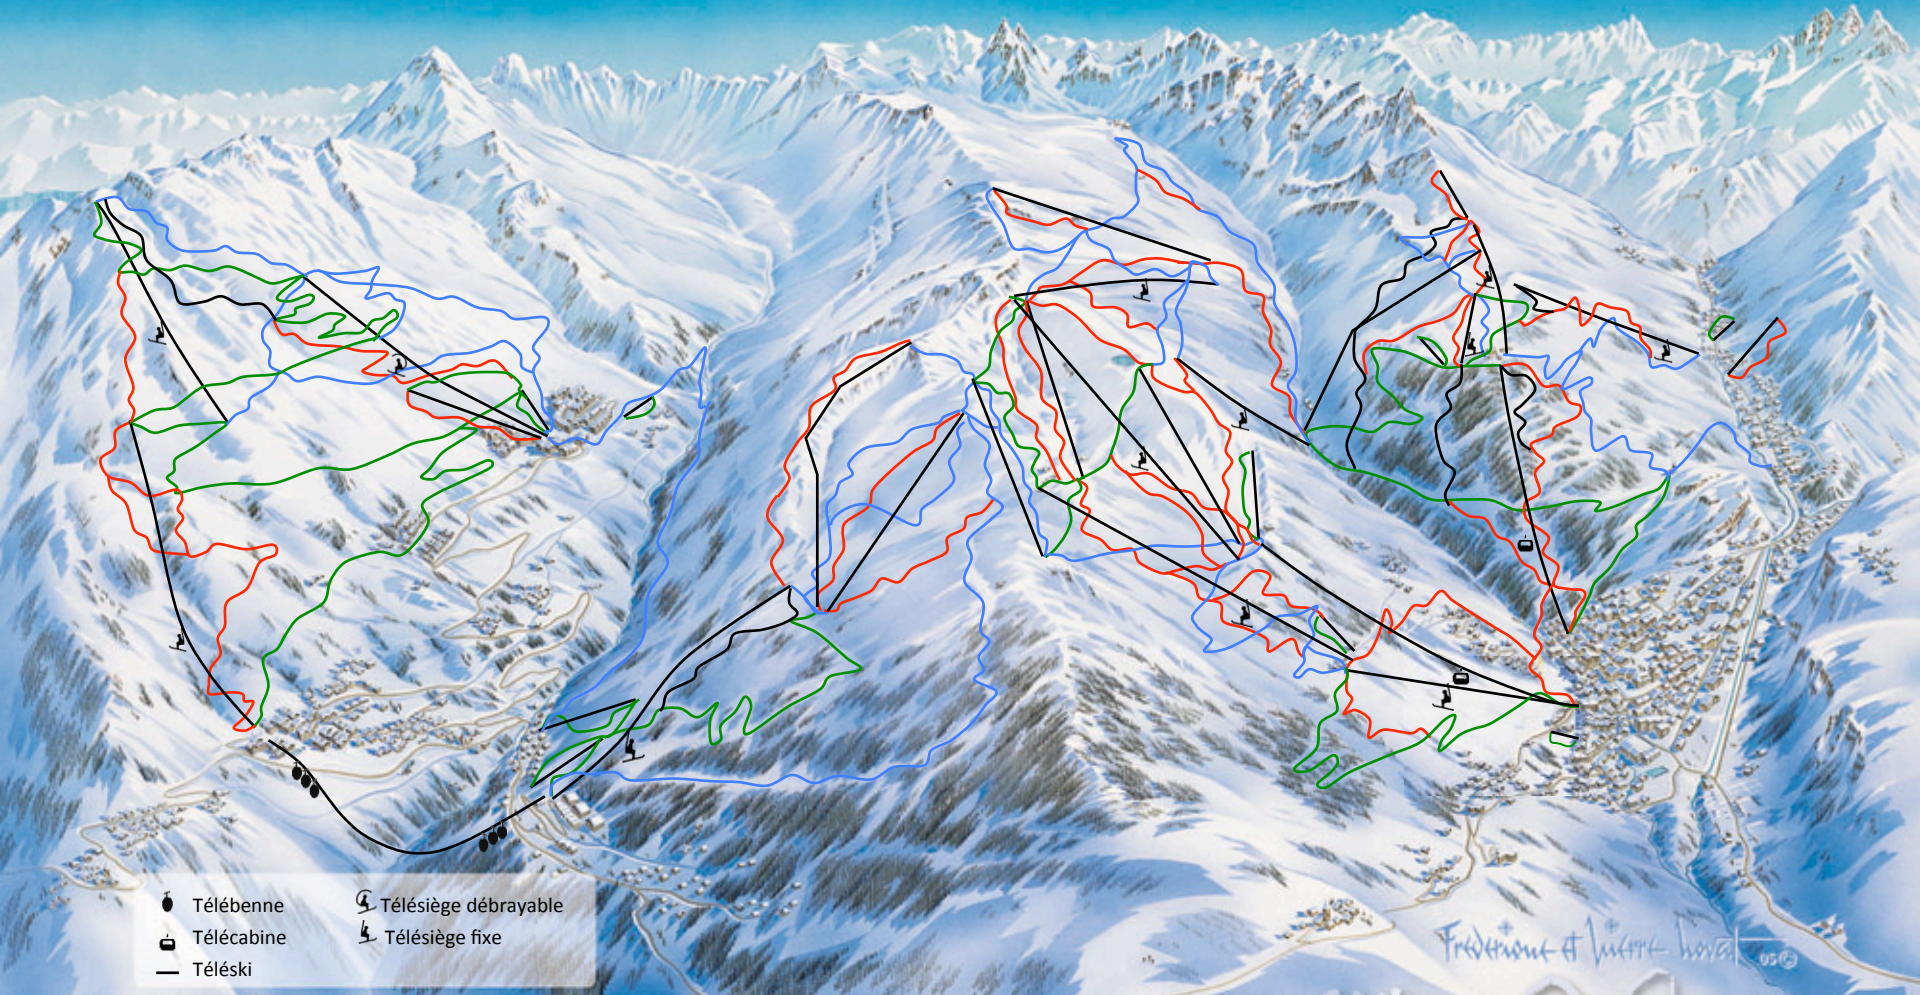

1989-1993

- Télésiège de Thimel et réorganisation du plateau *1989*
- Premiers enneigeurs sur le plateau de Thimel + piste Marmottes *1989*
- Télésiège débutant des Verneys *1990*
- Etudes pour la Croix du Sud, le plus grand domaine skiable du monde *1989-1992*

ski-valloire.net
le site non officiel de Valloire

1994-1997

- Télébenne
- ☒ Télécabine
- Télési
- ☒ Télésiège débrayable
- ☒ Télésiège fixe

Frédéric et Lucie Inval 05

ski-valloire.net
le site non officiel de Valloire

- Télésiège du Lac de la Vieille *1994*
- Déplacement du télési de Château Ripaille *1994*
- Télési du Grand Plateau *1994*
- Remplacement du télésiège de Montissot sur un tracé différent *1997*

1998-2000

Frédéric et Lucie Inval 0516

ski-valloire.net
le site non officiel de Valloire

Copyright Simon Gabolde - Version 2011

- Télécabine du Crêt de la Brive *1999*
- Télési Sea et Pagoret *1999*
- Fermeture du domaine skiable du Crey Rond *2000*
- Piste de liaison Gros Crey - Arméra (Neuvache) *2000*
- Nouveau tracé de la piste Arméra *2000*