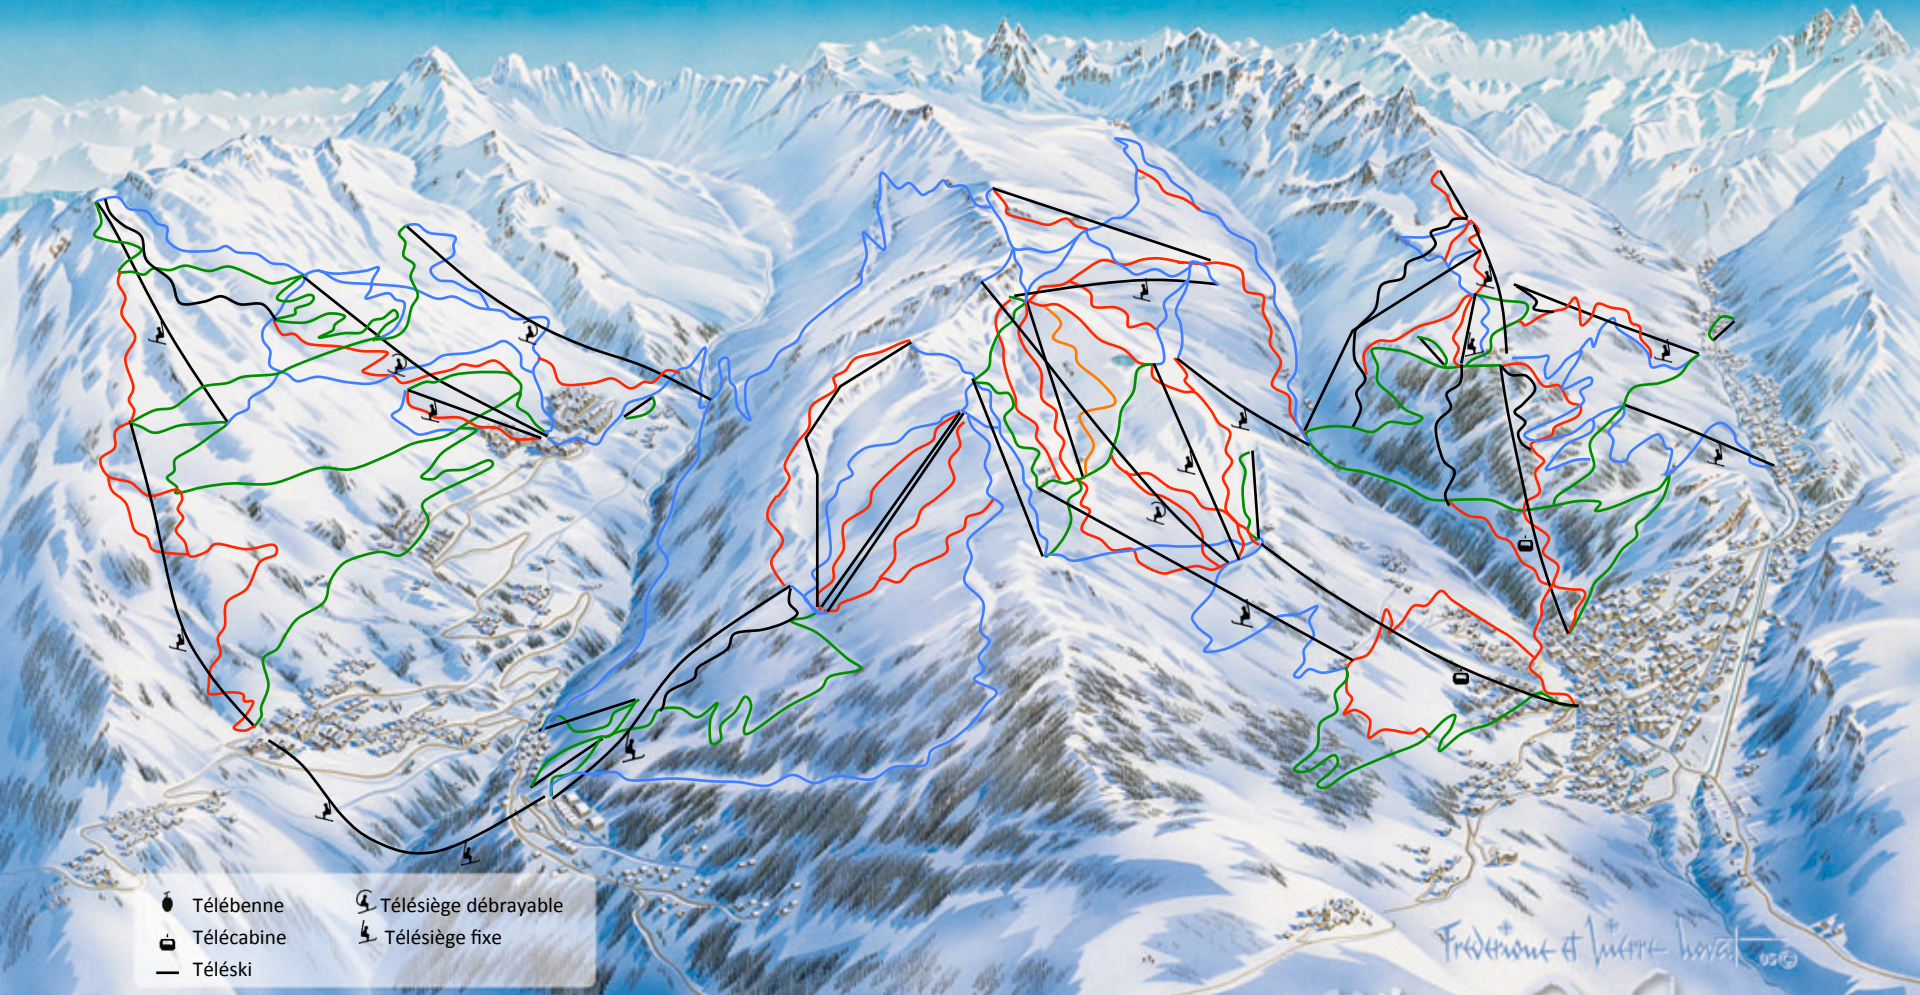

2003

Frédéric et Lucie Inval 0516

- Télésiège débrayable de Brive 2 **2003**
- Déplacement du télésiège du Lac de la Vieille à la place du télésiège Pagoret **2003**
- Remplacement du télépulsé par un télésiège fixe **2003**
- Télésiège de Pré Aynard **2003**

ski-valloire.net
le site non officiel de Valloire