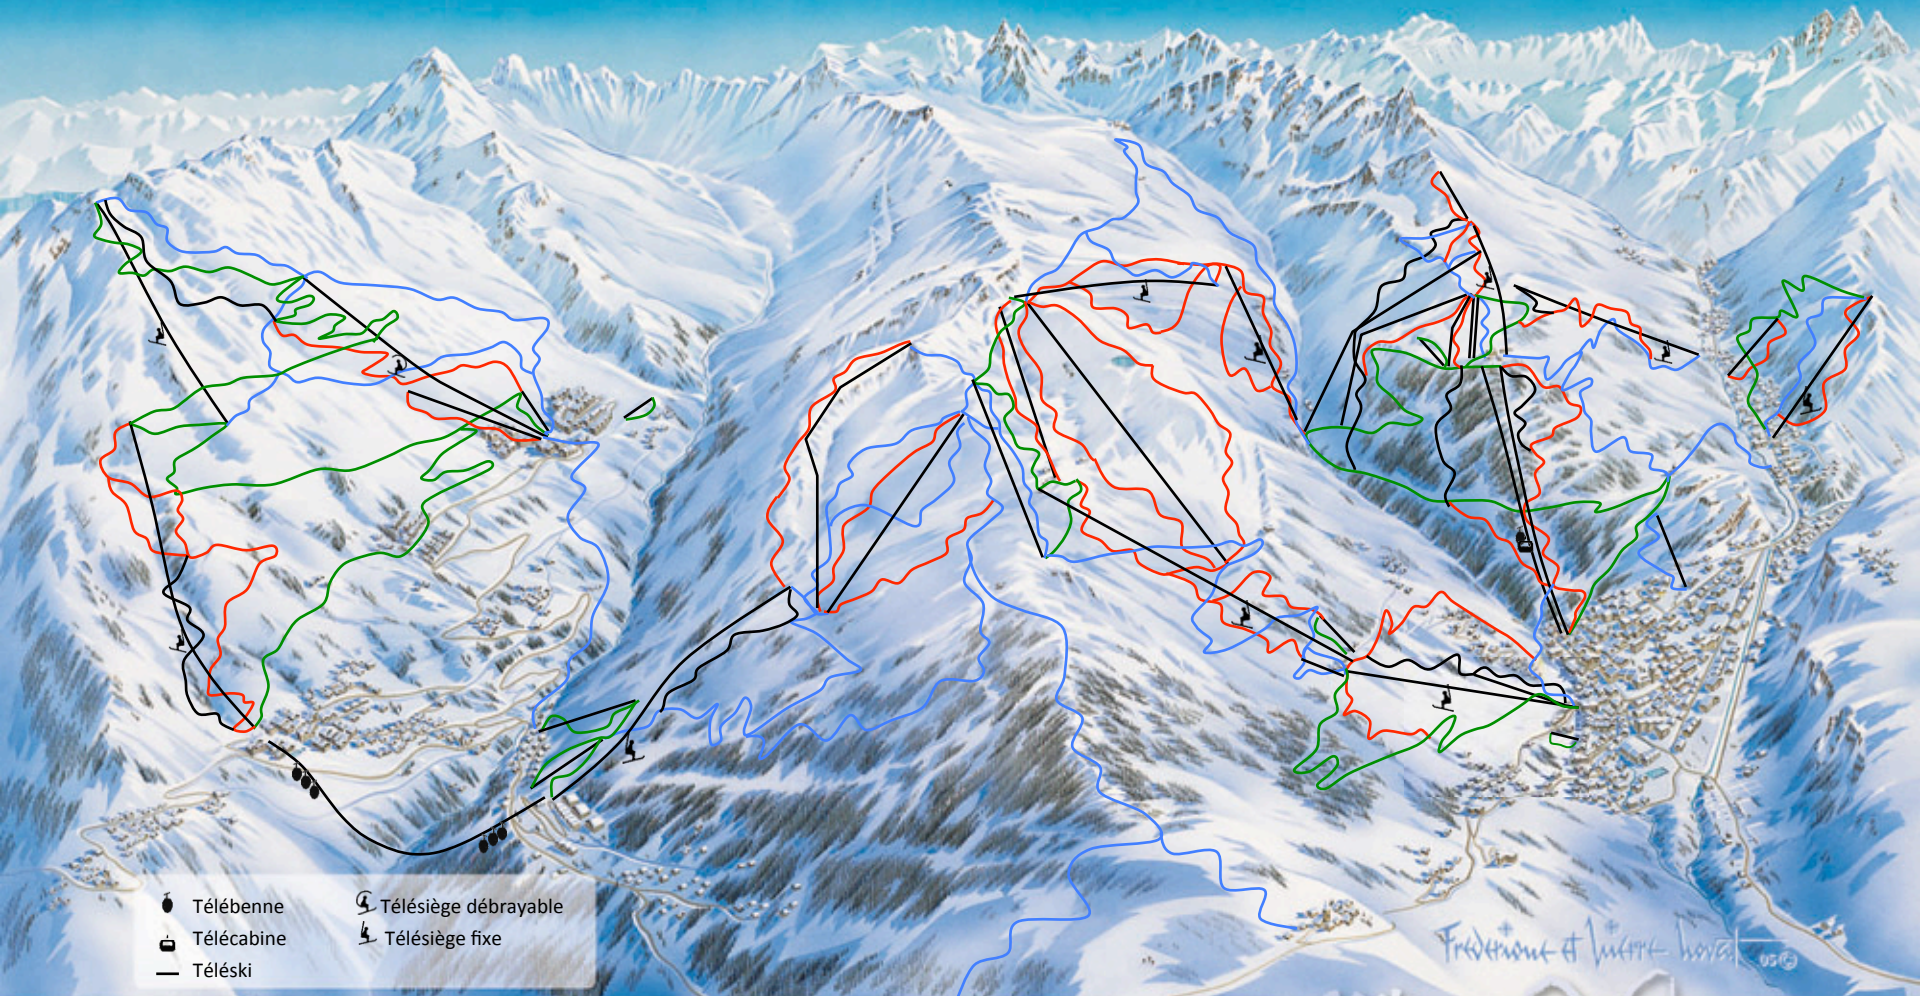

ski-valloire.net
le site non officiel de Valloire

1982-1986

Frédéric et Lucie Inval 0516

ski-valloire.net
le site non officiel de Valloire

- Télésièges de Montissot et Colérieux **1982**
- Téléski de la Combe **1983**
- Télécabine de la Sétaz en remplacement du télésiège **1986**
- Téléski débutant des Etoiles (station) **1986**

1986-1988

Frédéric et Lucie Inval 0516

ski-valloire.net
le site non officiel de Valloire

Copyright Simon Gabolde - Version 2011

- Liaison Valmeinier 1500 - Arméra par télépulsé 1987
- Piste des Lutins 1988
- Création de la station de Valmeinier 1800 1988
- Domaine skiable du Gros Crey : 3 télésièges et 2 téléskis 1988

1989-1993

- Télésiège de Thimel et réorganisation du plateau *1989*
- Premiers enneigeurs sur le plateau de Thimel + piste Marmottes *1989*
- Télésiège débutant des Verneys *1990*
- Etudes pour la Croix du Sud, le plus grand domaine skiable du monde *1989-1992*

- Télésiège du Lac de la Vieille *1994*
- Déplacement du télési de Château Ripaille *1994*
- Télési du Grand Plateau *1994*
- Remplacement du télésiège de Montissot sur un tracé différent *1997*

1998-2000