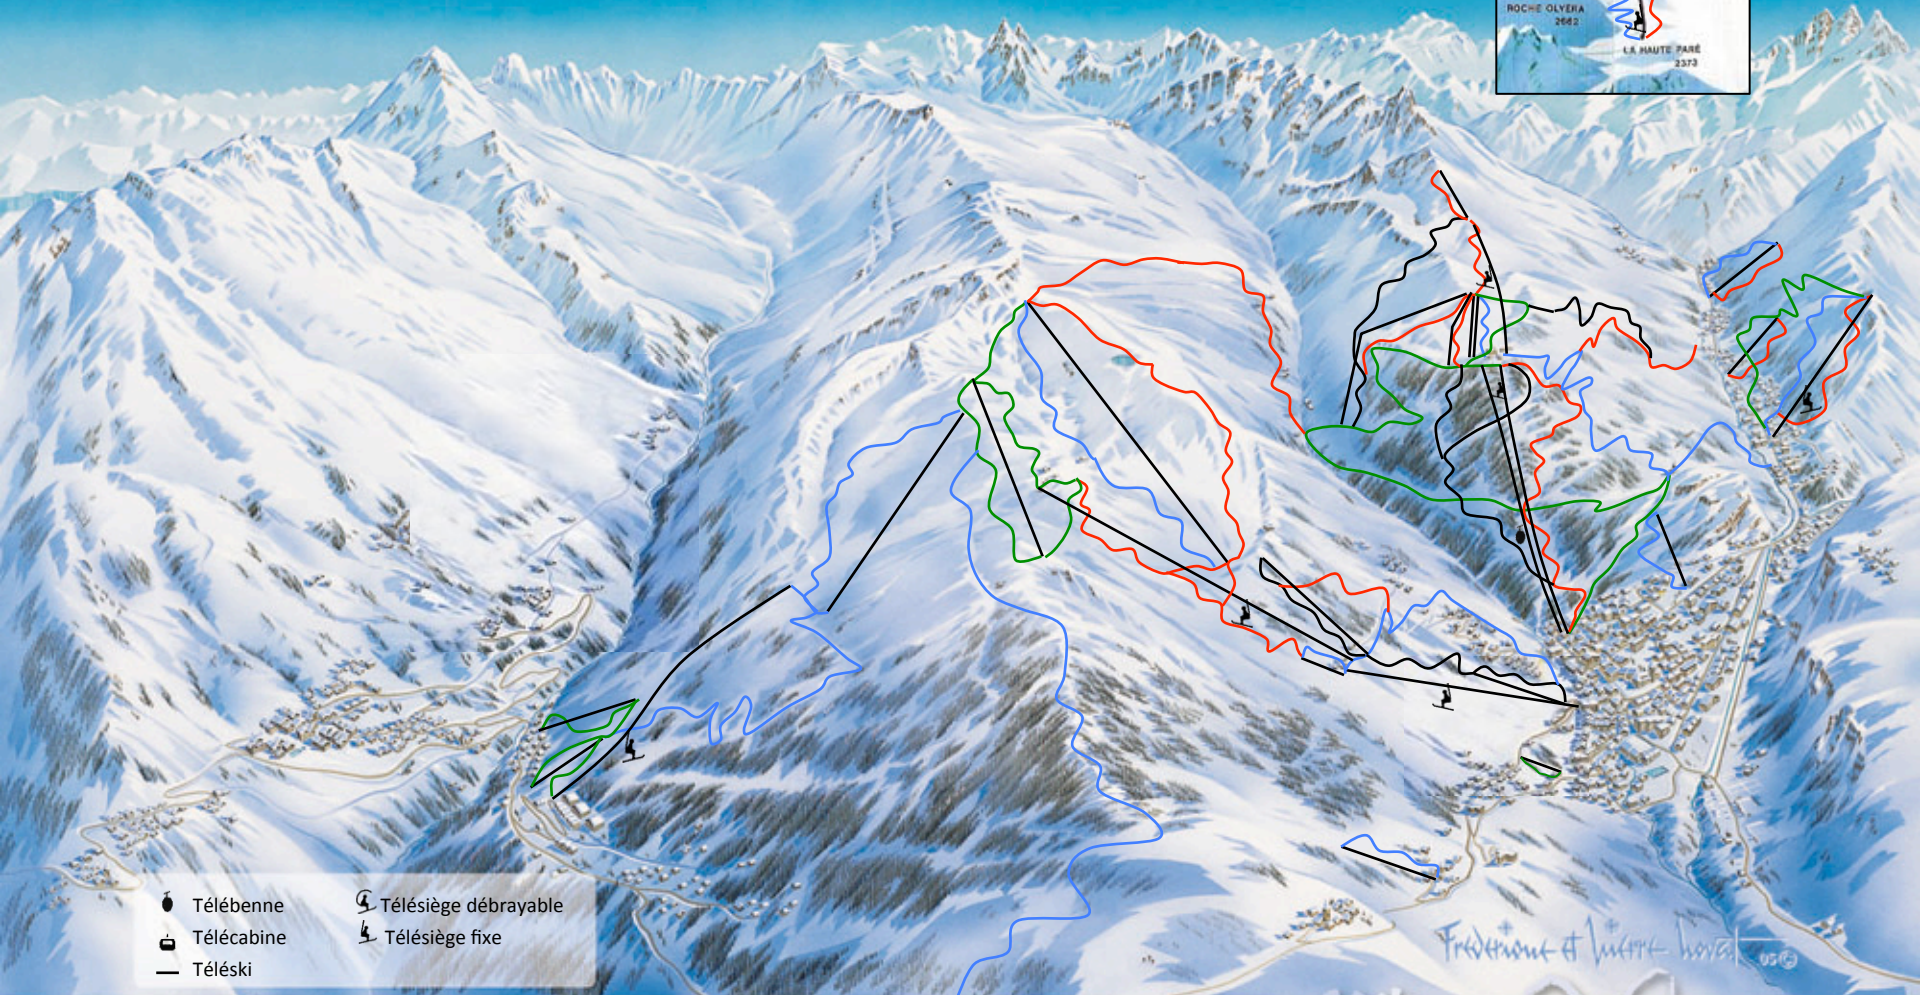

1974-1976

- Télébenne
- ☒ Télécabine
- Téléski
- ☒ Télésiège débrayable
- ☒ Télésiège fixe

Frédéric et Lucie Inval 0516

ski-valloire.net
le site non officiel de Valloire

- Aménagement de Valmeinier (secteur Crey du Quart) 1974
- Télésiège 2 places de Sétaz 2 1971
- Télésiège du Col du Galibier (Ski d'automne) 1973
- Piste de bascule Crey du Quart - Sétaz