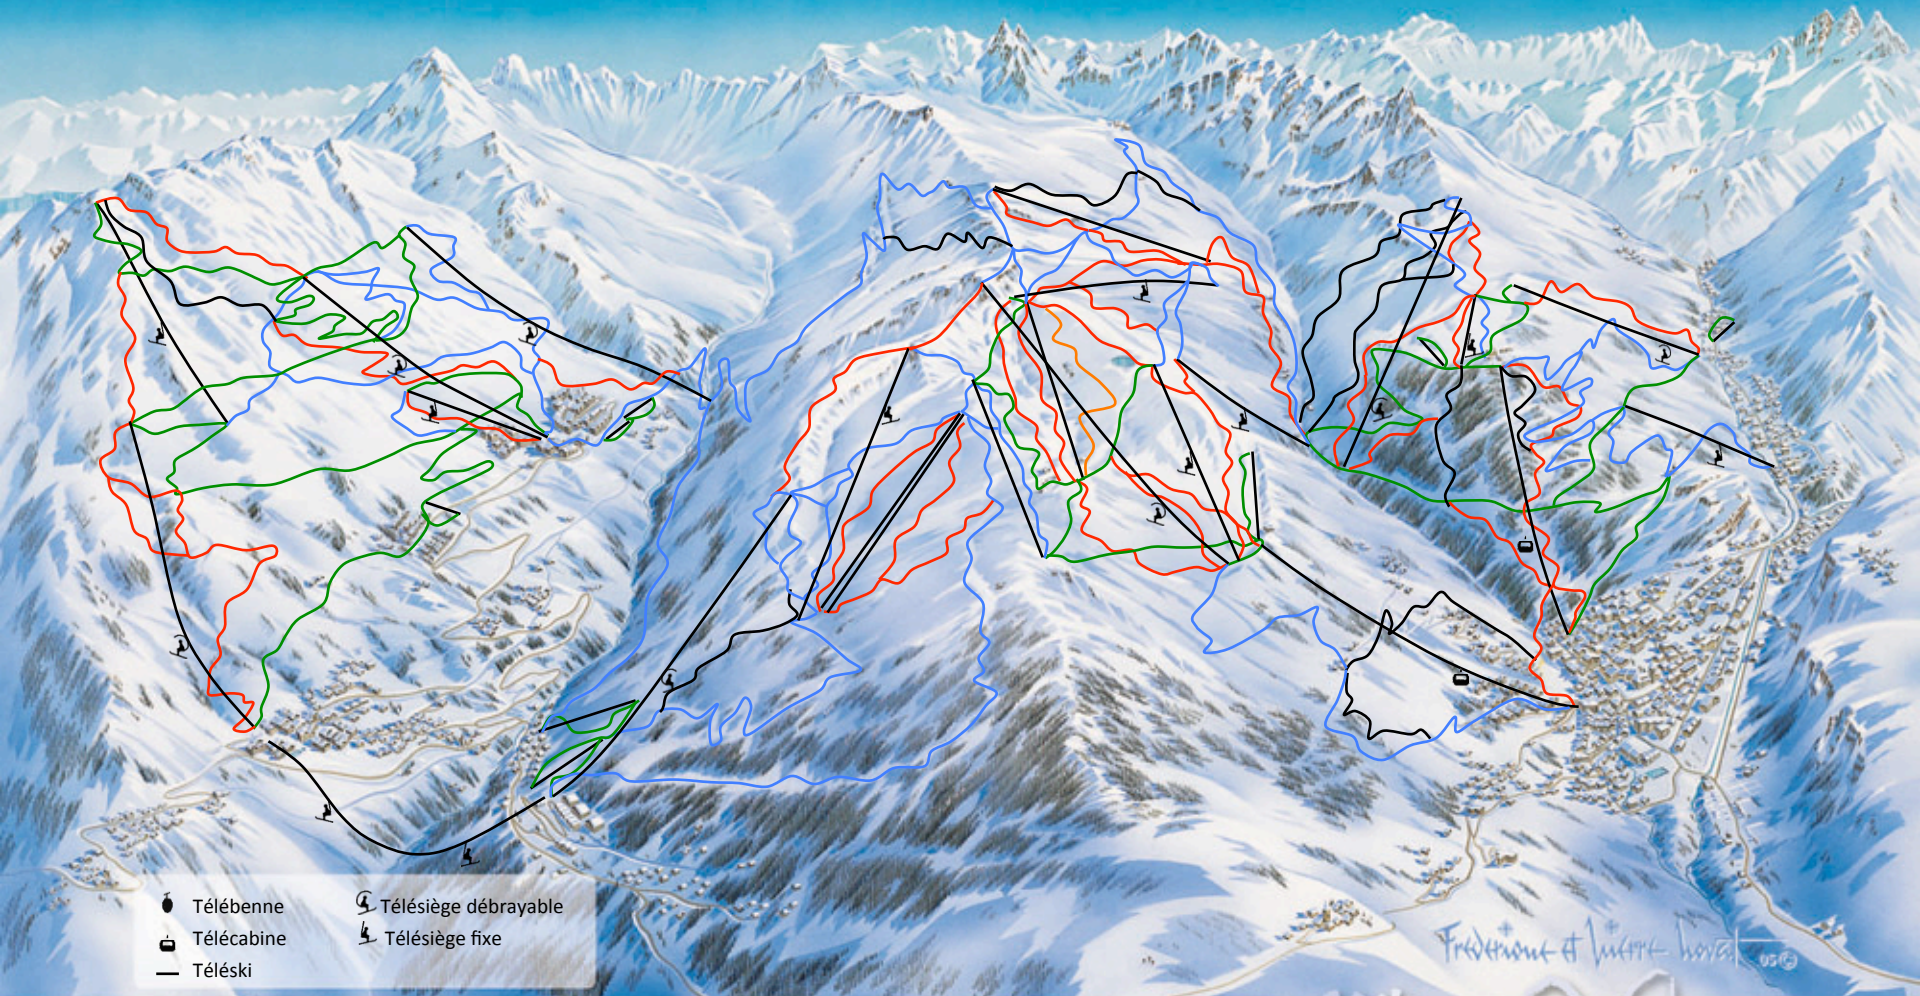

2011-2013

Frédéric et Lucie Inval 0516

- Télésiège débrayable des Jeux 2011
- Piste des Lutins 2011
- Télésiège débrayable des Verneys 2012
- Télésiège débrayable de Cornafond 2012
- Piste rouge des Verneys 2013 (projet)
- Remplacement des cabines de la Sétaz 2013 (projet)

ski-valloire.net
le site non officiel de Valloire

Copyright Simon Gabolde - Version 2011