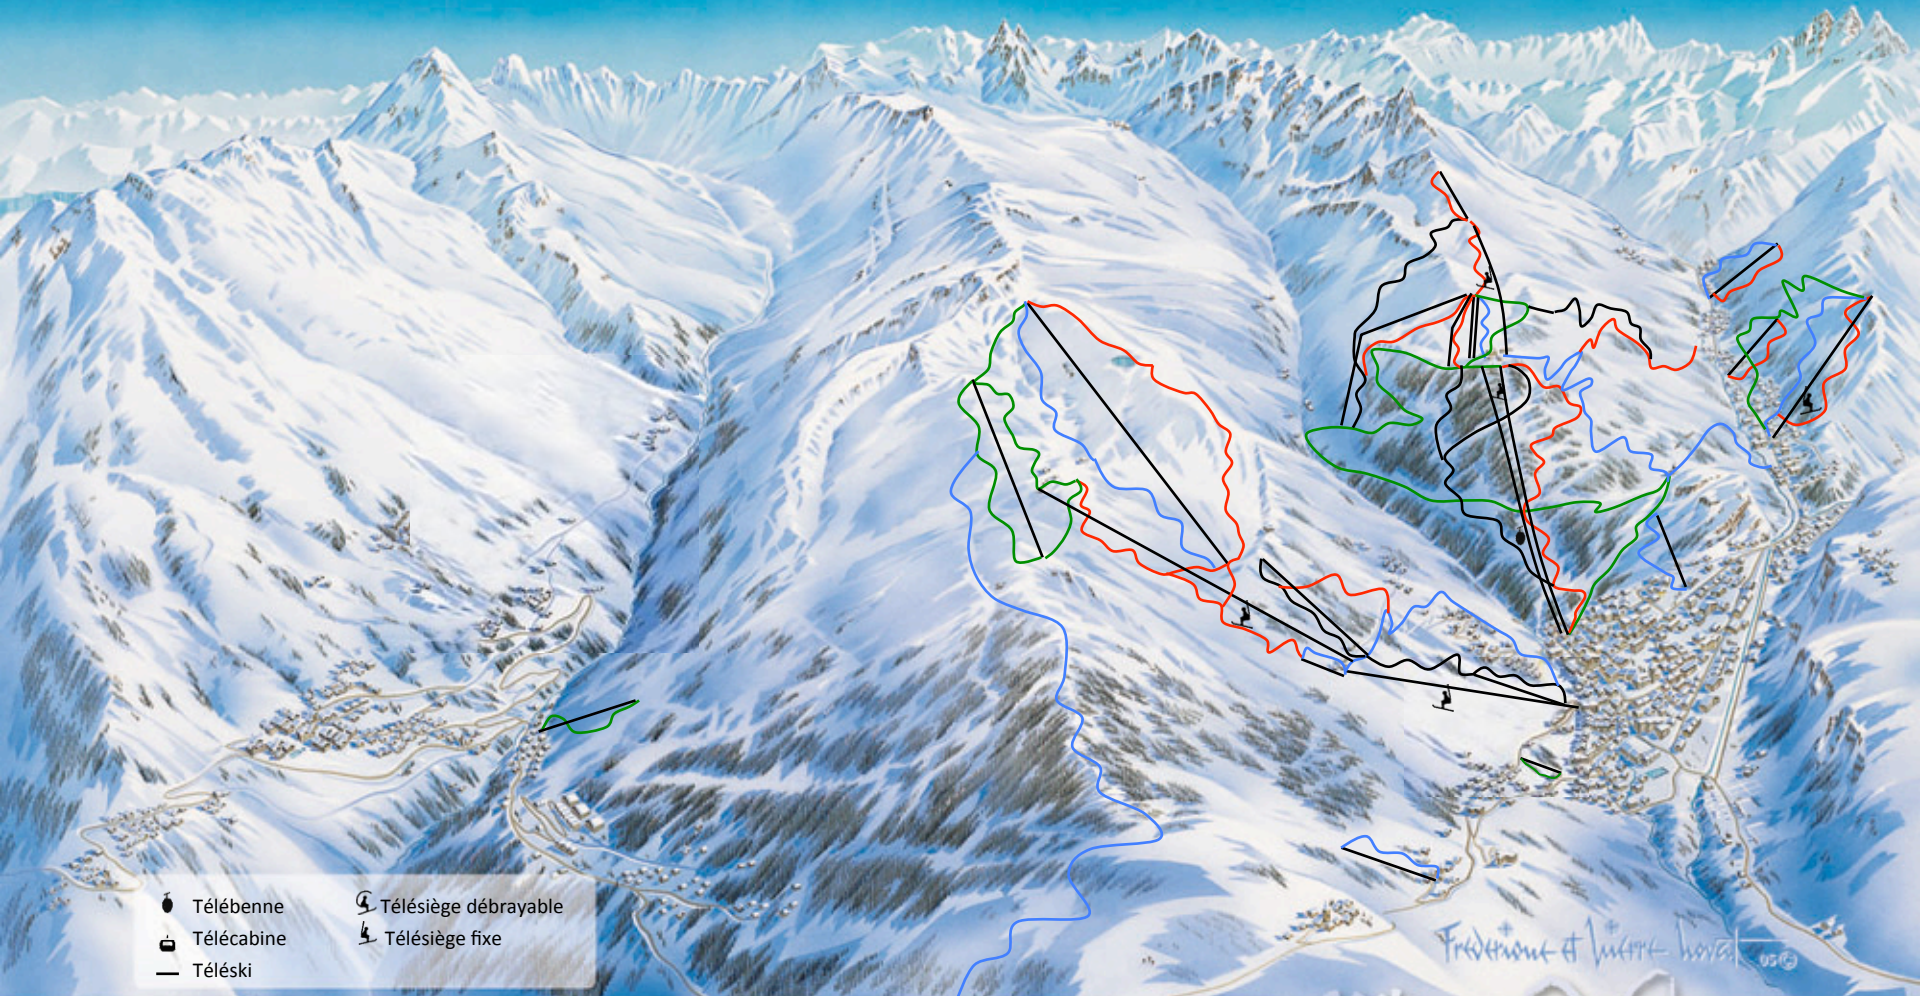

1971-1973

Frédéric et Lucie Inval 0516

ski-valloire.net
le site non officiel de Valloire

Copyright Simon Gabolde - Version 2011

- Téléski du Plan des Clos [1971](#)
- Téléski de la Sétaz des Prés (Sétaz 3) [1972](#)
- Aménagement du Crey du Quart par 2 télésièges et 4 téléskis [1971](#)
- Téléski privé des Ecureuils aux Granges [1973](#)