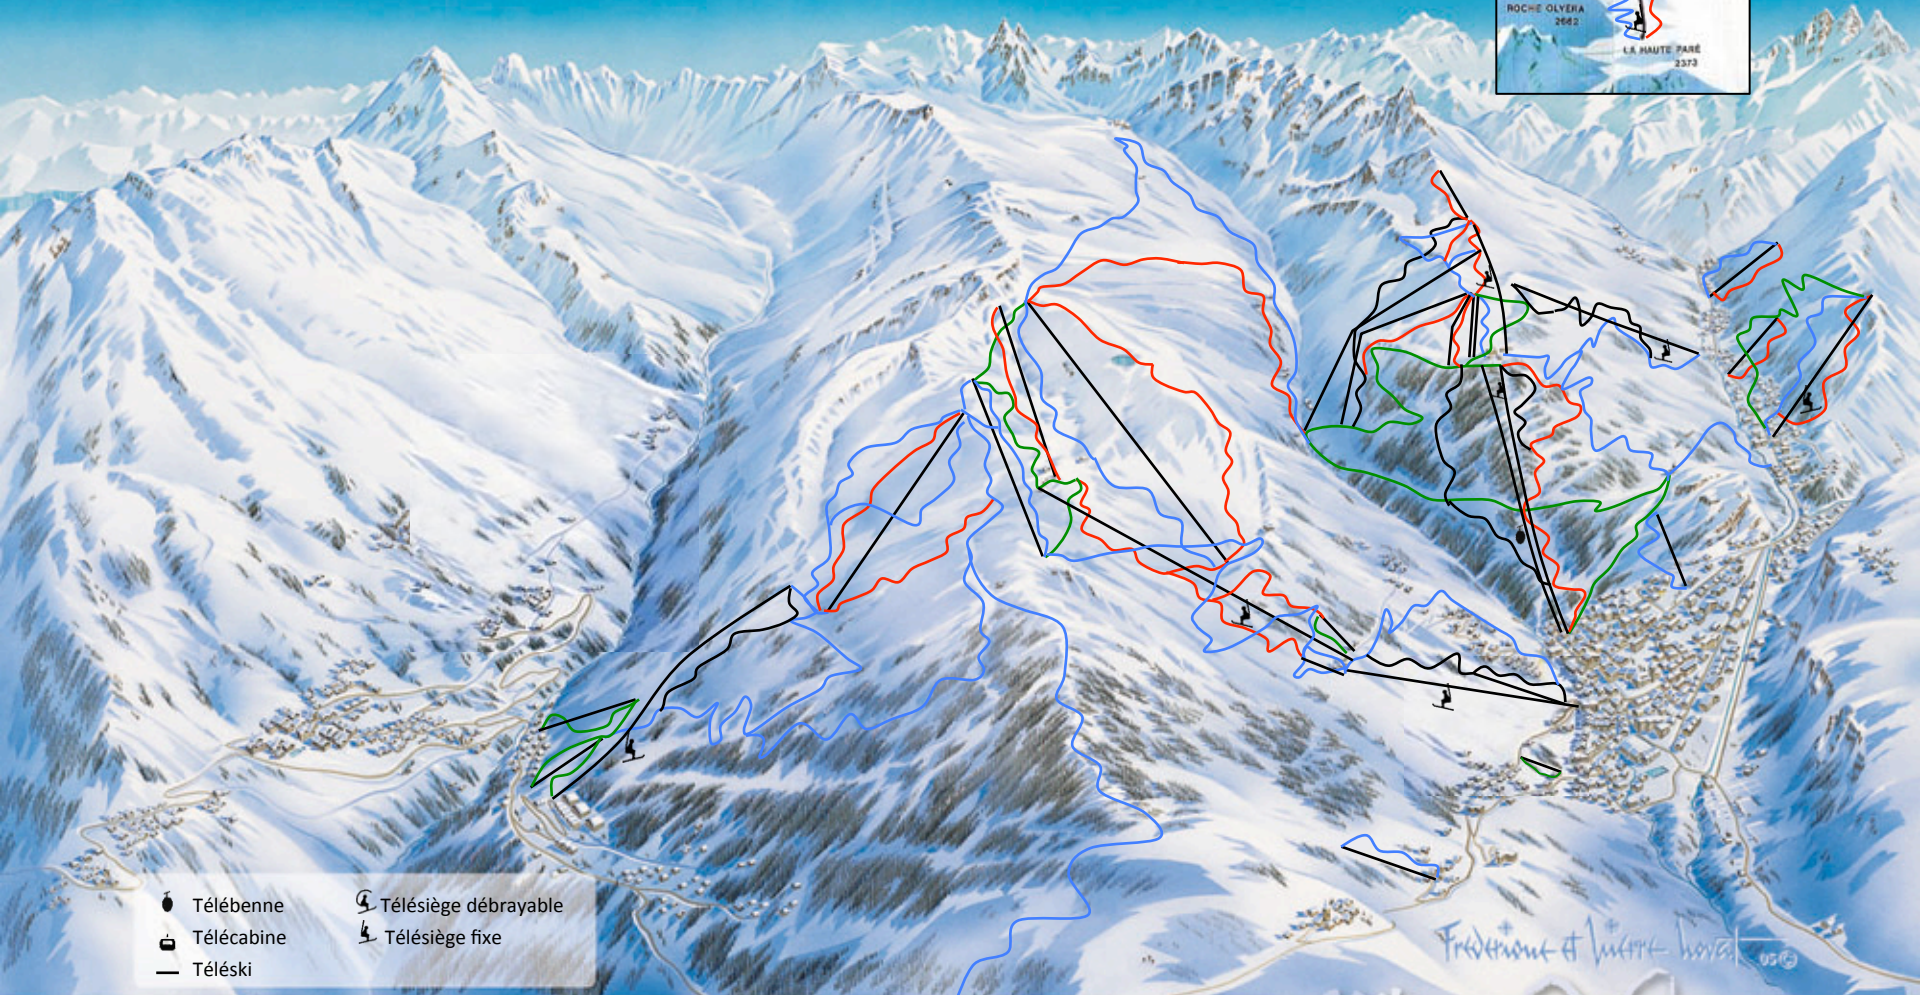

1974-1976

- Télébenne
- ☒ Télécabine
- Téléski
- ☒ Télésiège débrayable
- ☒ Télésiège fixe

Frédéric et Lucie Inval 0516

ski-valloire.net
le site non officiel de Valloire

- Aménagement de Valmeinier (secteur Crey du Quart) 1974
- Télésiège 2 places de Sétaz 2 1971
- Télésiège du Col du Galibier (Ski d'automne) 1973
- Piste de bascule Crey du Quart - Sétaz

1977-1981

- Télébenne
- ☒ Télécabine
- Téléski
- ☒ Télésiège débrayable
- ☒ Télésiège fixe

Frédéric et Lucie Inval 05

- Télésiège des Verneys **1980**
- Téléski de Château Ripaille **1977**
- Téléski débutant du Pré Rond en remplacement du téléski des Citres **1977**
- Téléski de Cornafond **1978**