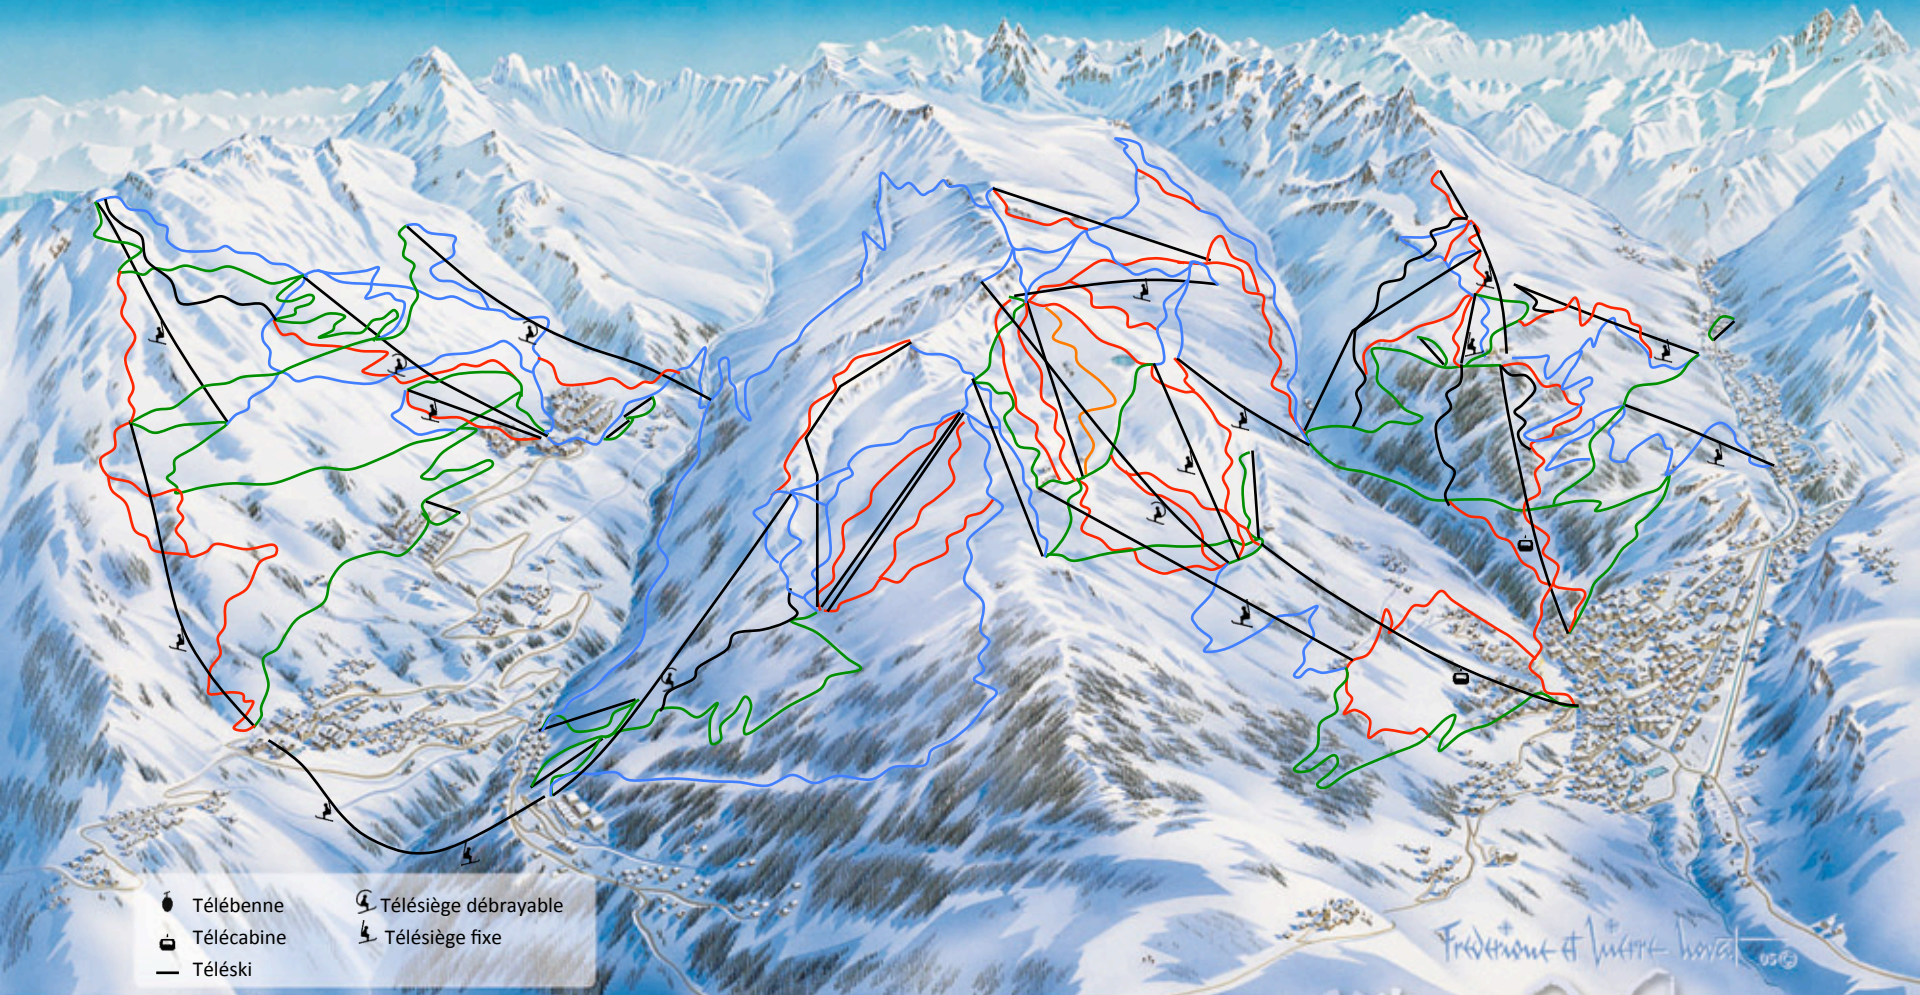

- Télésiège du Lac de la Vieille *1994*
- Déplacement du télési de Château Ripaille *1994*
- Télési du Grand Plateau *1994*
- Remplacement du télésiège de Montissot sur un tracé différent *1997*

1998-2000

- Télésiège débrayable des Inversins 2001
- Nouvelle liaison : Piste de la Combe Orsière 2001
- Doublage du télési de Plan Palais 2001
- Etudes pour le réaménagement du Crey Rond 2001
- Télésiège du Moulin Benjamin 2002

2003

Frédéric et Lucie Inval 0516

- Télésiège débrayable de Brive 2 **2003**
- Déplacement du télésiège du Lac de la Vieille à la place du télésiège Pagoret **2003**
- Remplacement du télépulsé par un télésiège fixe **2003**
- Télésiège de Pré Aynard **2003**

ski-valloire.net
le site non officiel de Valloire

2004-2006

- Télébenne
- Télécabine
- Téléski
- ⊙ Télésiège débrayable
- ⊙ Télésiège fixe

Frédéric et Lucie Inval 0516

- Télésiège débrayable des Grandes Drozes 2004
- Télékitt de la Sausette 2004
- Télécorde des Casses 2005
- Restaurant d'altitude de la Brive et déplacement du téléski Sea 2006