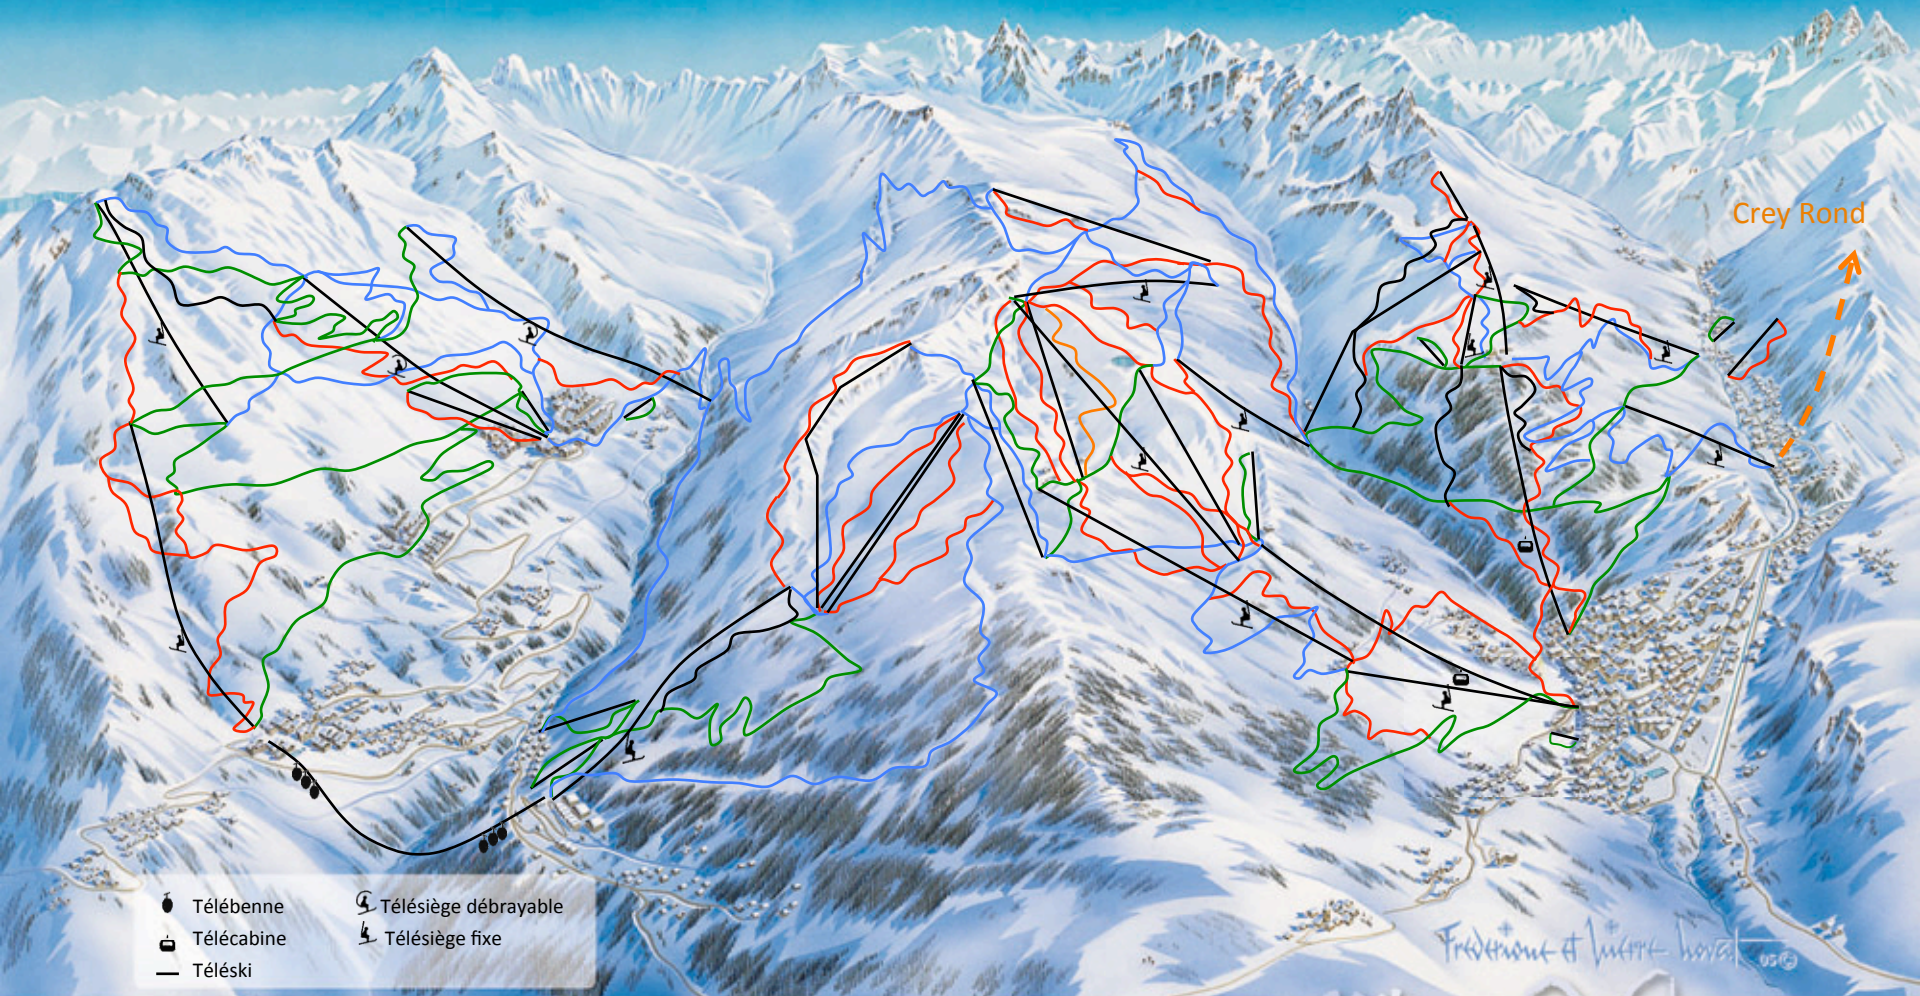

2001-2002

- Télébenne
- ☪ Télésiège débrayable
- ☪ Télécabine
- ☪ Télésiège fixe
- Télési

Frédéric et Lucie Inval 0516

ski-valloire.net
le site non officiel de Valloire

Copyright Simon Gabolde - Version 2011

- Télésiège débrayable des Inversins 2001
- Nouvelle liaison : Piste de la Combe Orsière 2001
- Doublage du télési de Plan Palais 2001
- Etudes pour le réaménagement du Crey Rond 2001
- Télésiège du Moulin Benjamin 2002